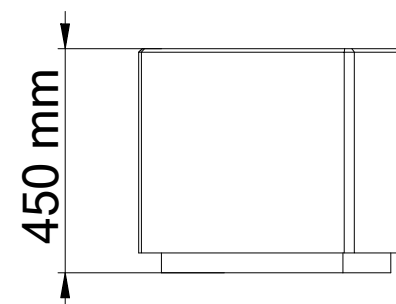

BITUMA

Pflanzkübel Modell 268-S

Tel.: +49 (0) 39993 76526
Fax: +49 (0) 39993 76527
E-Mail: info@bituma.de
Web: www.bituma.de

Gewicht : 185 kg