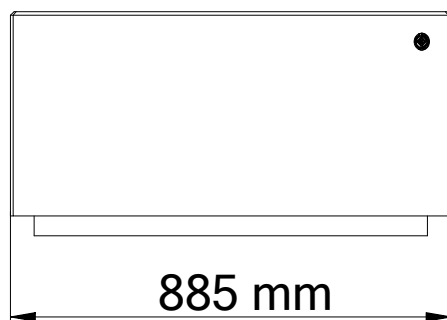

BITUMA

Pflanzkübel Modell 268-S

Tel.: +49 (0) 39993 76526
Fax: +49 (0) 39993 76527
E-Mail: info@bituma.de
Web: www.bituma.de

Gewicht : 185 kg