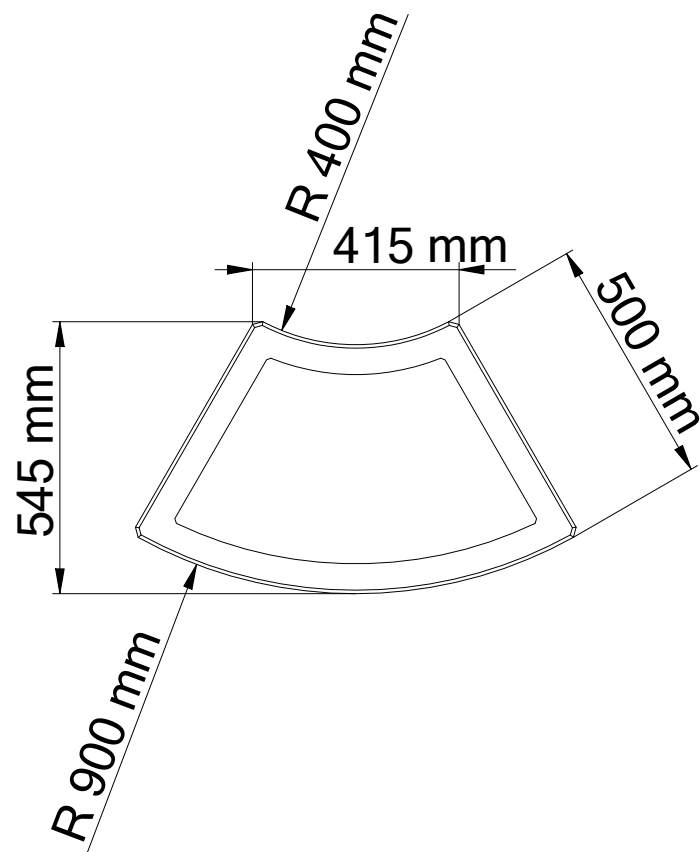

BITUMA

Pflanzkübel Modell 268-S

Tel.: +49 (0) 39993 76526
Fax: +49 (0) 39993 76527
E-Mail: info@bituma.de
Web: www.bituma.de

Gewicht : 185 kg