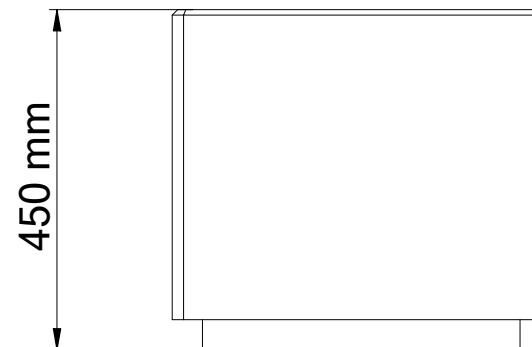

## Modulare Betonbank Modell 268-O

Tel.: +49 (0) 39993 76526  
Fax: +49 (0) 39993 76527  
E-Mail: [info@bituma.de](mailto:info@bituma.de)  
Web: [www.bituma.de](http://www.bituma.de)

Gewicht : 200 kg