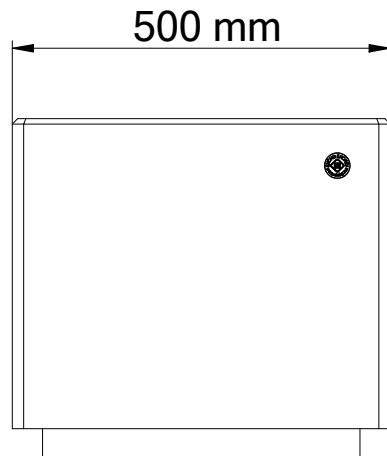

## Modulare Betonbank Modell 268-O

Tel.: +49 (0) 39993 76526  
Fax: +49 (0) 39993 76527  
E-Mail: [info@bituma.de](mailto:info@bituma.de)  
Web: [www.bituma.de](http://www.bituma.de)

Gewicht : 200 kg