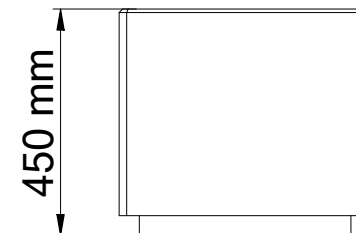

BITUMA

Pflanzkübel Modell 268-N

Tel.: +49 (0) 39993 76526
Fax: +49 (0) 39993 76527
E-Mail: info@bituma.de
Web: www.bituma.de

Gewicht : 145 kg