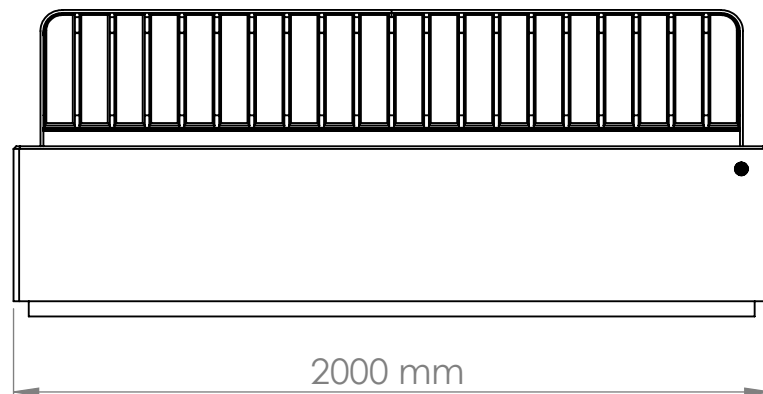

BITUMA

Modulare Betonbank Modell 268-B

Tel.: +49 (0) 39993 76526
Fax: +49 (0) 39993 76527
E-Mail: info@bituma.de
Web: www.bituma.de

Gewicht : 625 kg