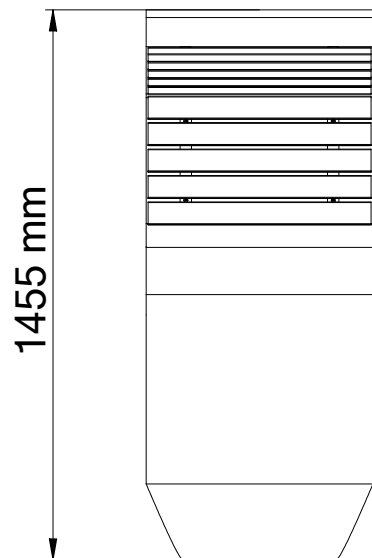

BITUMA

Sitzbank Modell 280

Tel.: +49 (0) 39993 76526
Fax: +49 (0) 39993 76527
E-Mail: info@bituma.de
Web: www.bituma.de

Gewicht : 705 kg